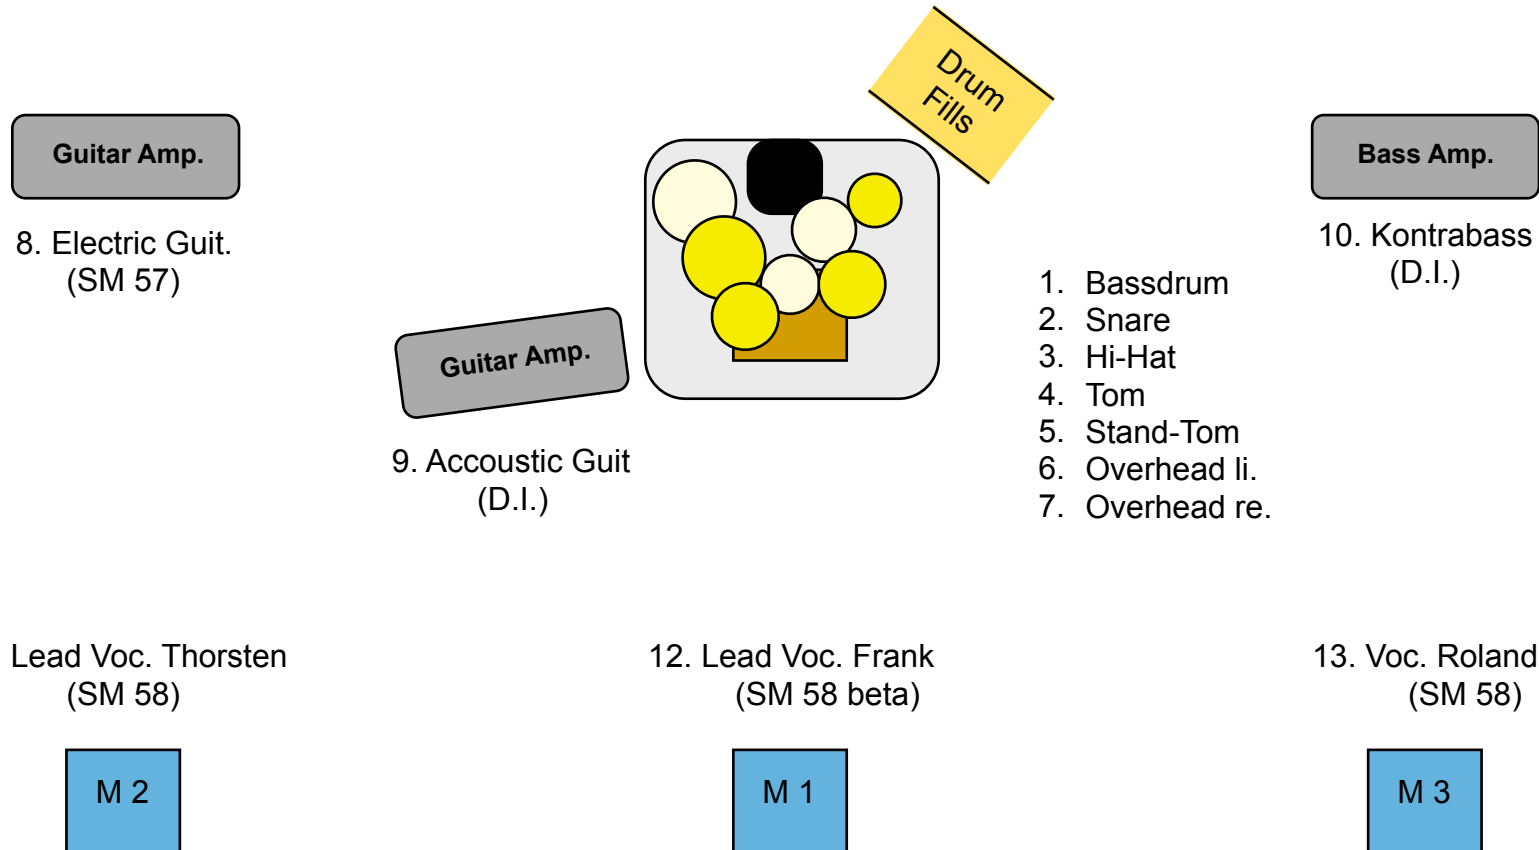

# Red Hot - Stageplan

1. Bassdrum	6. Overhead re.	11. Lead Voc. Thorsten	M1 Monitor Voc.
2. Snare	7. Overhead li.	12. Lead Voc. Frank	M2 Monitor Voc.
3. Hi-Hat	8. Electric Guit. (SM57)	13. Voc. Roland	M3 Monitor Voc.
4. Tom	9. Accoustic Guit. (D.I.)		Drum Fills
5. Standtom	10. Kontrabass (D.I.)		